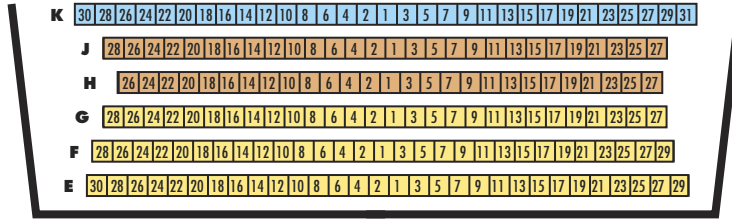

Salle Raoul-Jobin

Balcon

Corbeille

Emplacement pour fauteuil roulant (8)

Siège avec panneau pivotant pour personne à mobilité réduite (4)

Parterre

Scène

- Section 1
- Section 2
- Section 3
- Section 4

Corbeille scène

Pair

Impair