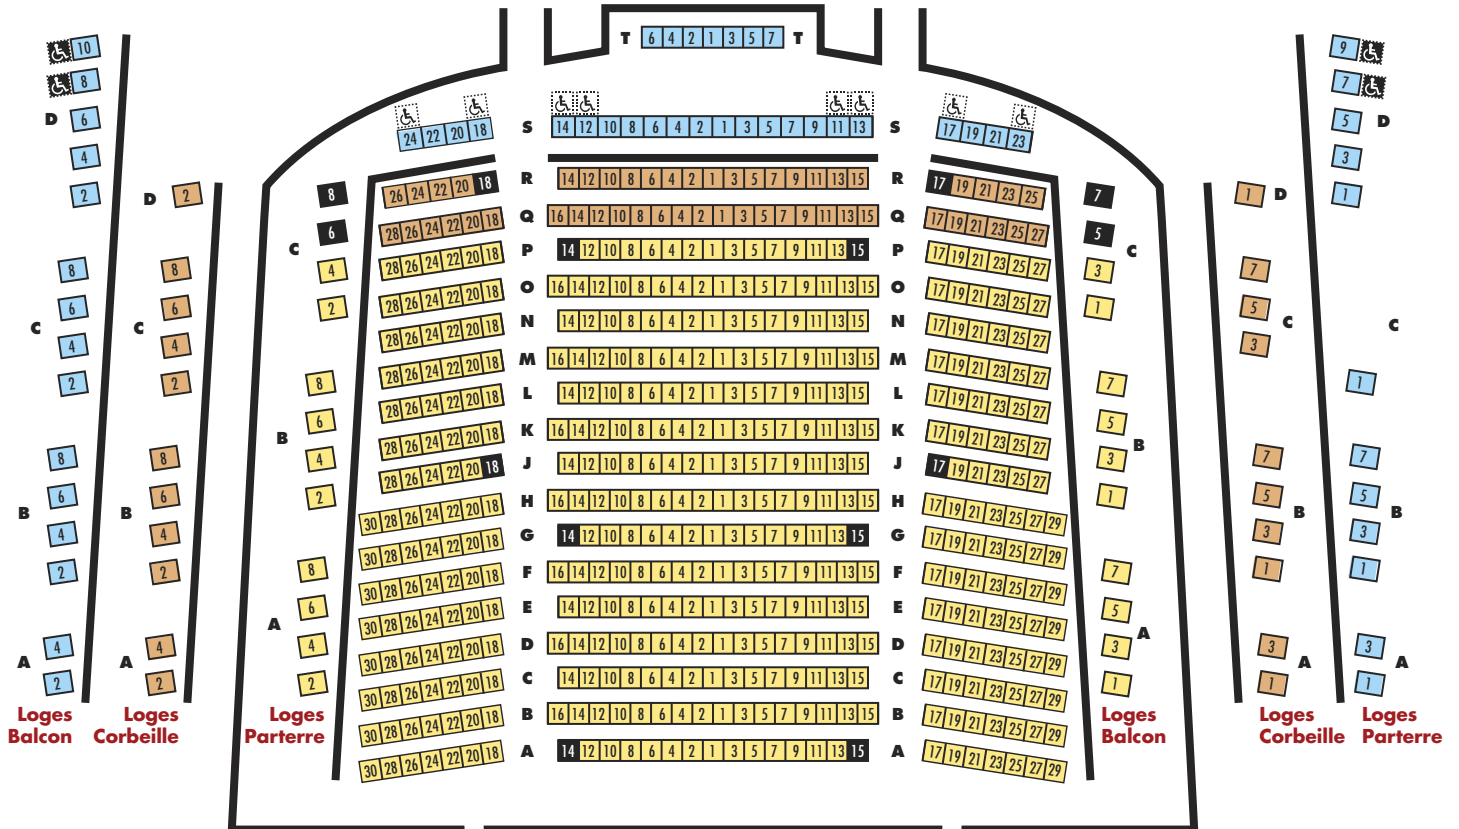

Salle Raoul-Jobin

Balcon

Corbeille

Emplacement pour fauteuil roulant (8)

Siège avec panneau pivotant pour personne à mobilité réduite (4)

Parterre

Scène

- Section 1
- Section 2
- Section 3
- Section 4

Corbeille scène

Pair

Impair