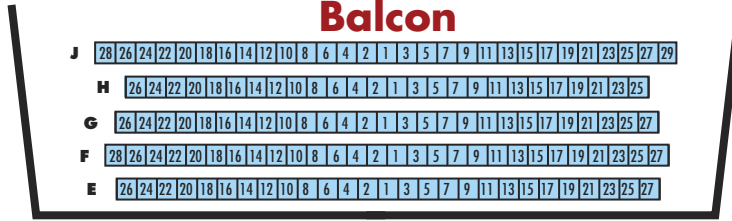

Salle Raoul-Jobin

Balcon

Corbeille

Emplacement pour fauteuil roulant (8)

Siège avec panneau pivotant pour personne à mobilité réduite (4)

Parterre

Scène

- Section 1
- Section 2
- Section 3
- Section 4

Corbeille scène

Pair

Impair