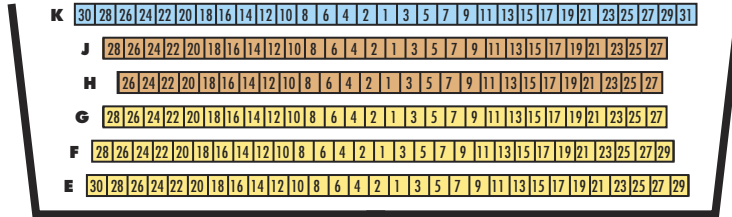

Salle Raoul-Jobin

Balcon

Corbeille

Emplacement pour fauteuil roulant (8)

Siège avec panneau pivotant pour personne à mobilité réduite (4)

Parterre

Scène

- Section 1
- Section 2
- Section 3

Corbeille scène

Pair

Impair