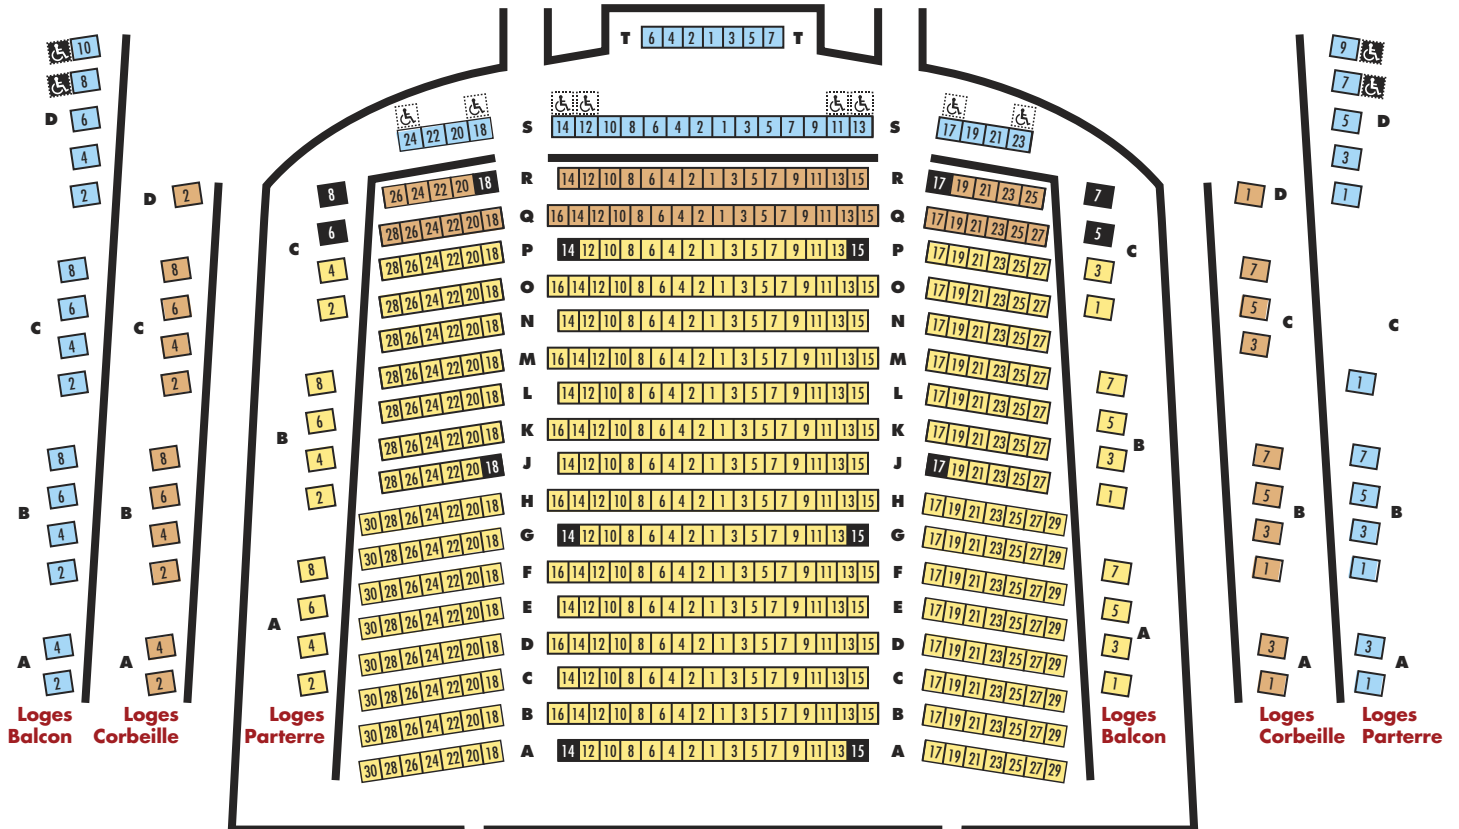

Salle Raoul-Jobin

Balcon

Corbeille

Emplacement pour fauteuil roulant (8)

Siège avec panneau pivotant pour personne à mobilité réduite (4)

Parterre

Scène

- Section 1
- Section 2
- Section 3

Corbeille scène

Pair

Impair