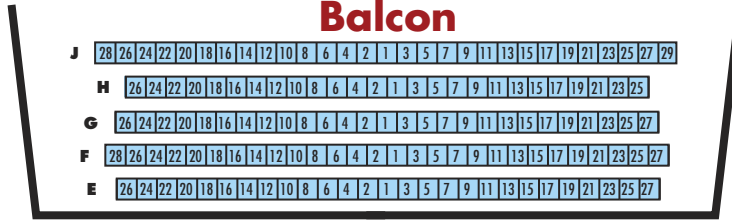

Salle Raoul-Jobin

Balcon

Corbeille

Emplacement pour fauteuil roulant (8)

Siège avec panneau pivotant pour personne à mobilité réduite (4)

Parterre

Scène

- Section 1
- Section 2
- Section 3

Corbeille scène

Pair

Impair