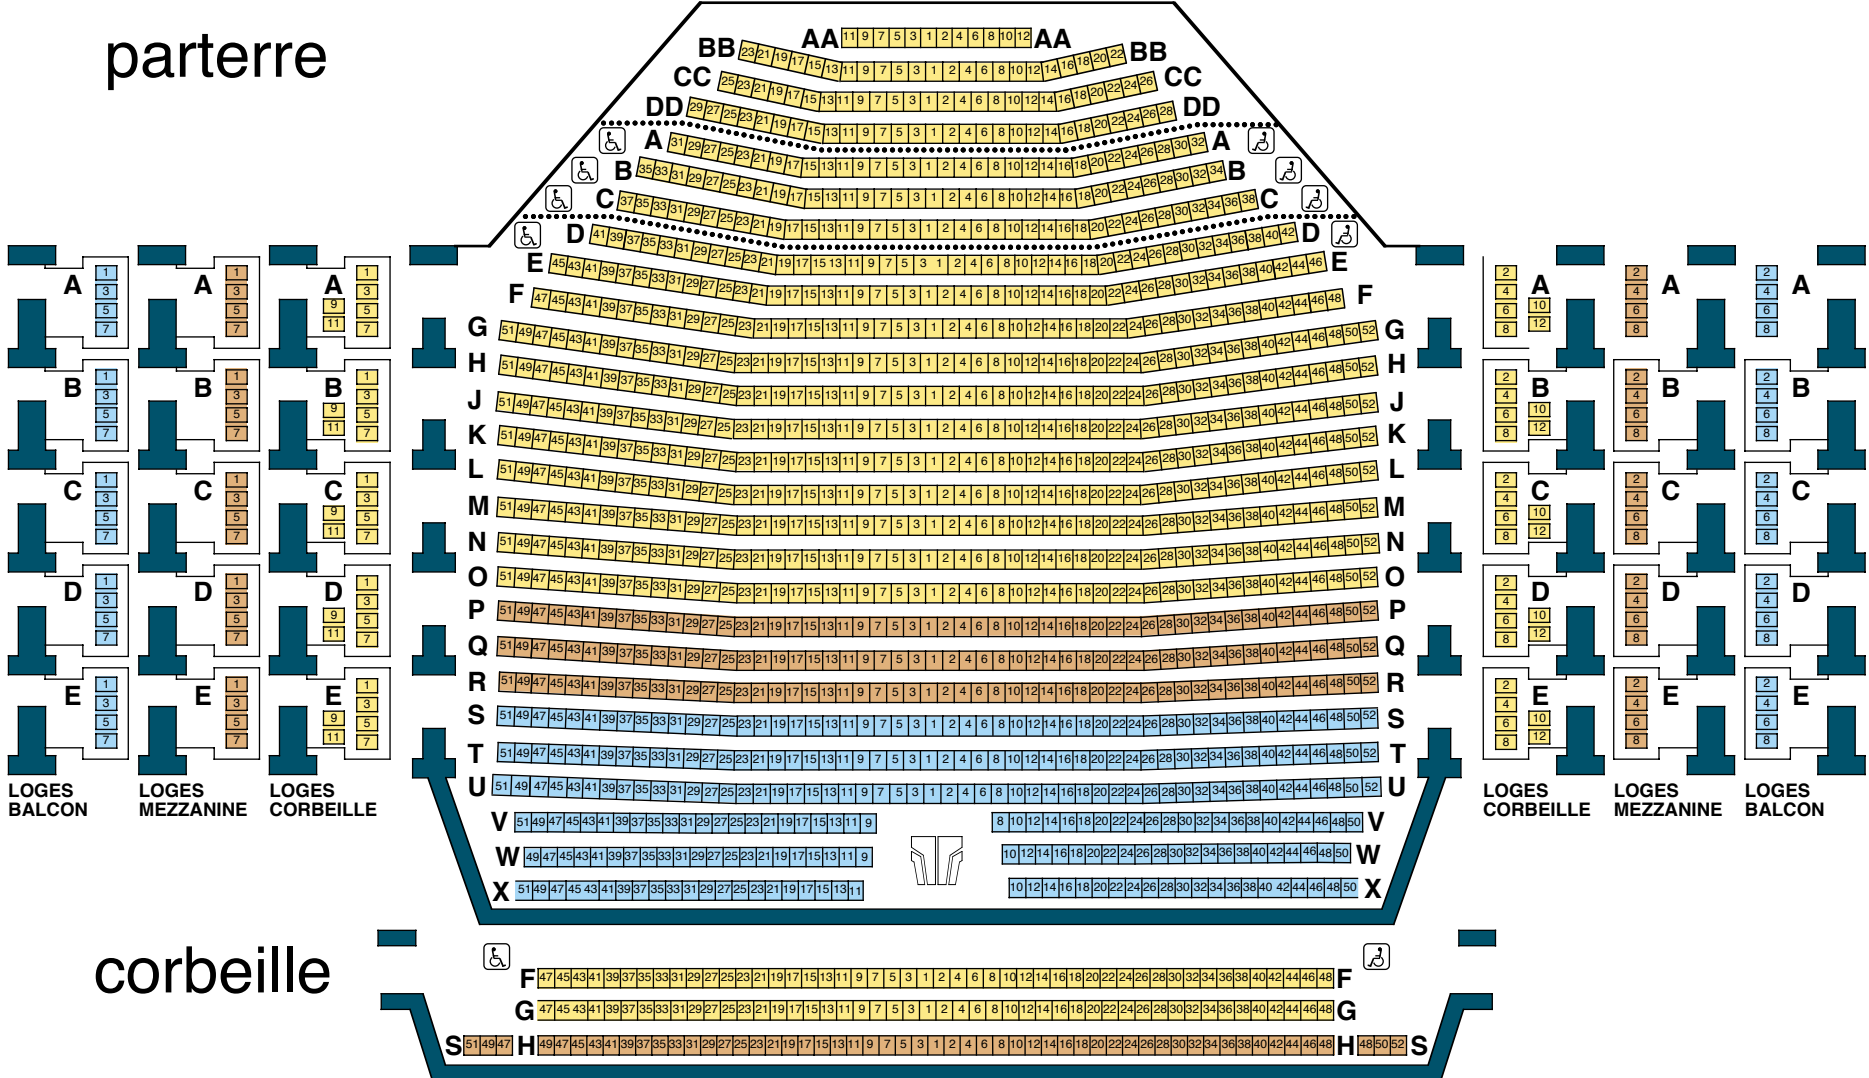

parterre

scène

 AIDE AUX MALENTENDANTS
le son témoin est retransmis sur FM 99,9
des baladeurs sont disponibles au vestiaire

- Section 1
- Section 2
- Section 3

Grand Théâtre
de Québec

Québec

Salle Louis-Fréchette
418 643-8131
grandtheatre.qc.ca